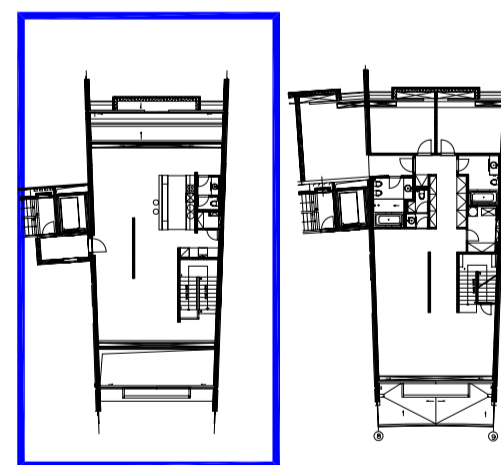

- LEGENDA:
- ☼ POŽÁRNÍ OPTICKO-KOUŘOVÝ DETEKTOR
 - ⊗ POŽÁRNÍ HLÁSIČ SPW 100
 - ⊞ ÚSTŘEDNA S AKUMULÁTOREM A TRANSFORMÁTOREM K SYSTÉMU EPS
 - ⊞ KLÁVESNICE K SYSTÉMU EPS TYPU NX-108

UVEDENÉ KÓTY JSOU ORIENTAČNÍ SKUTEČNÉ ROZMĚRY DLE STAVBY

AKCE		
INTERIER BYTU Č. 31		
BYTOVÝ AREÁL NA HŘEBENKÁCH		
OBSAH		
PŮDORYS 5.NP		
DATUM	MĚŘITKO	Č. VÝKRESU
10/2005	1:50	1
ARCHITEKTONICKÝ ATELIER RADAN HUBIČKA WENZIGOVA 17, 120 00, PRAHA 2 TEL.: 224 26 10 76		