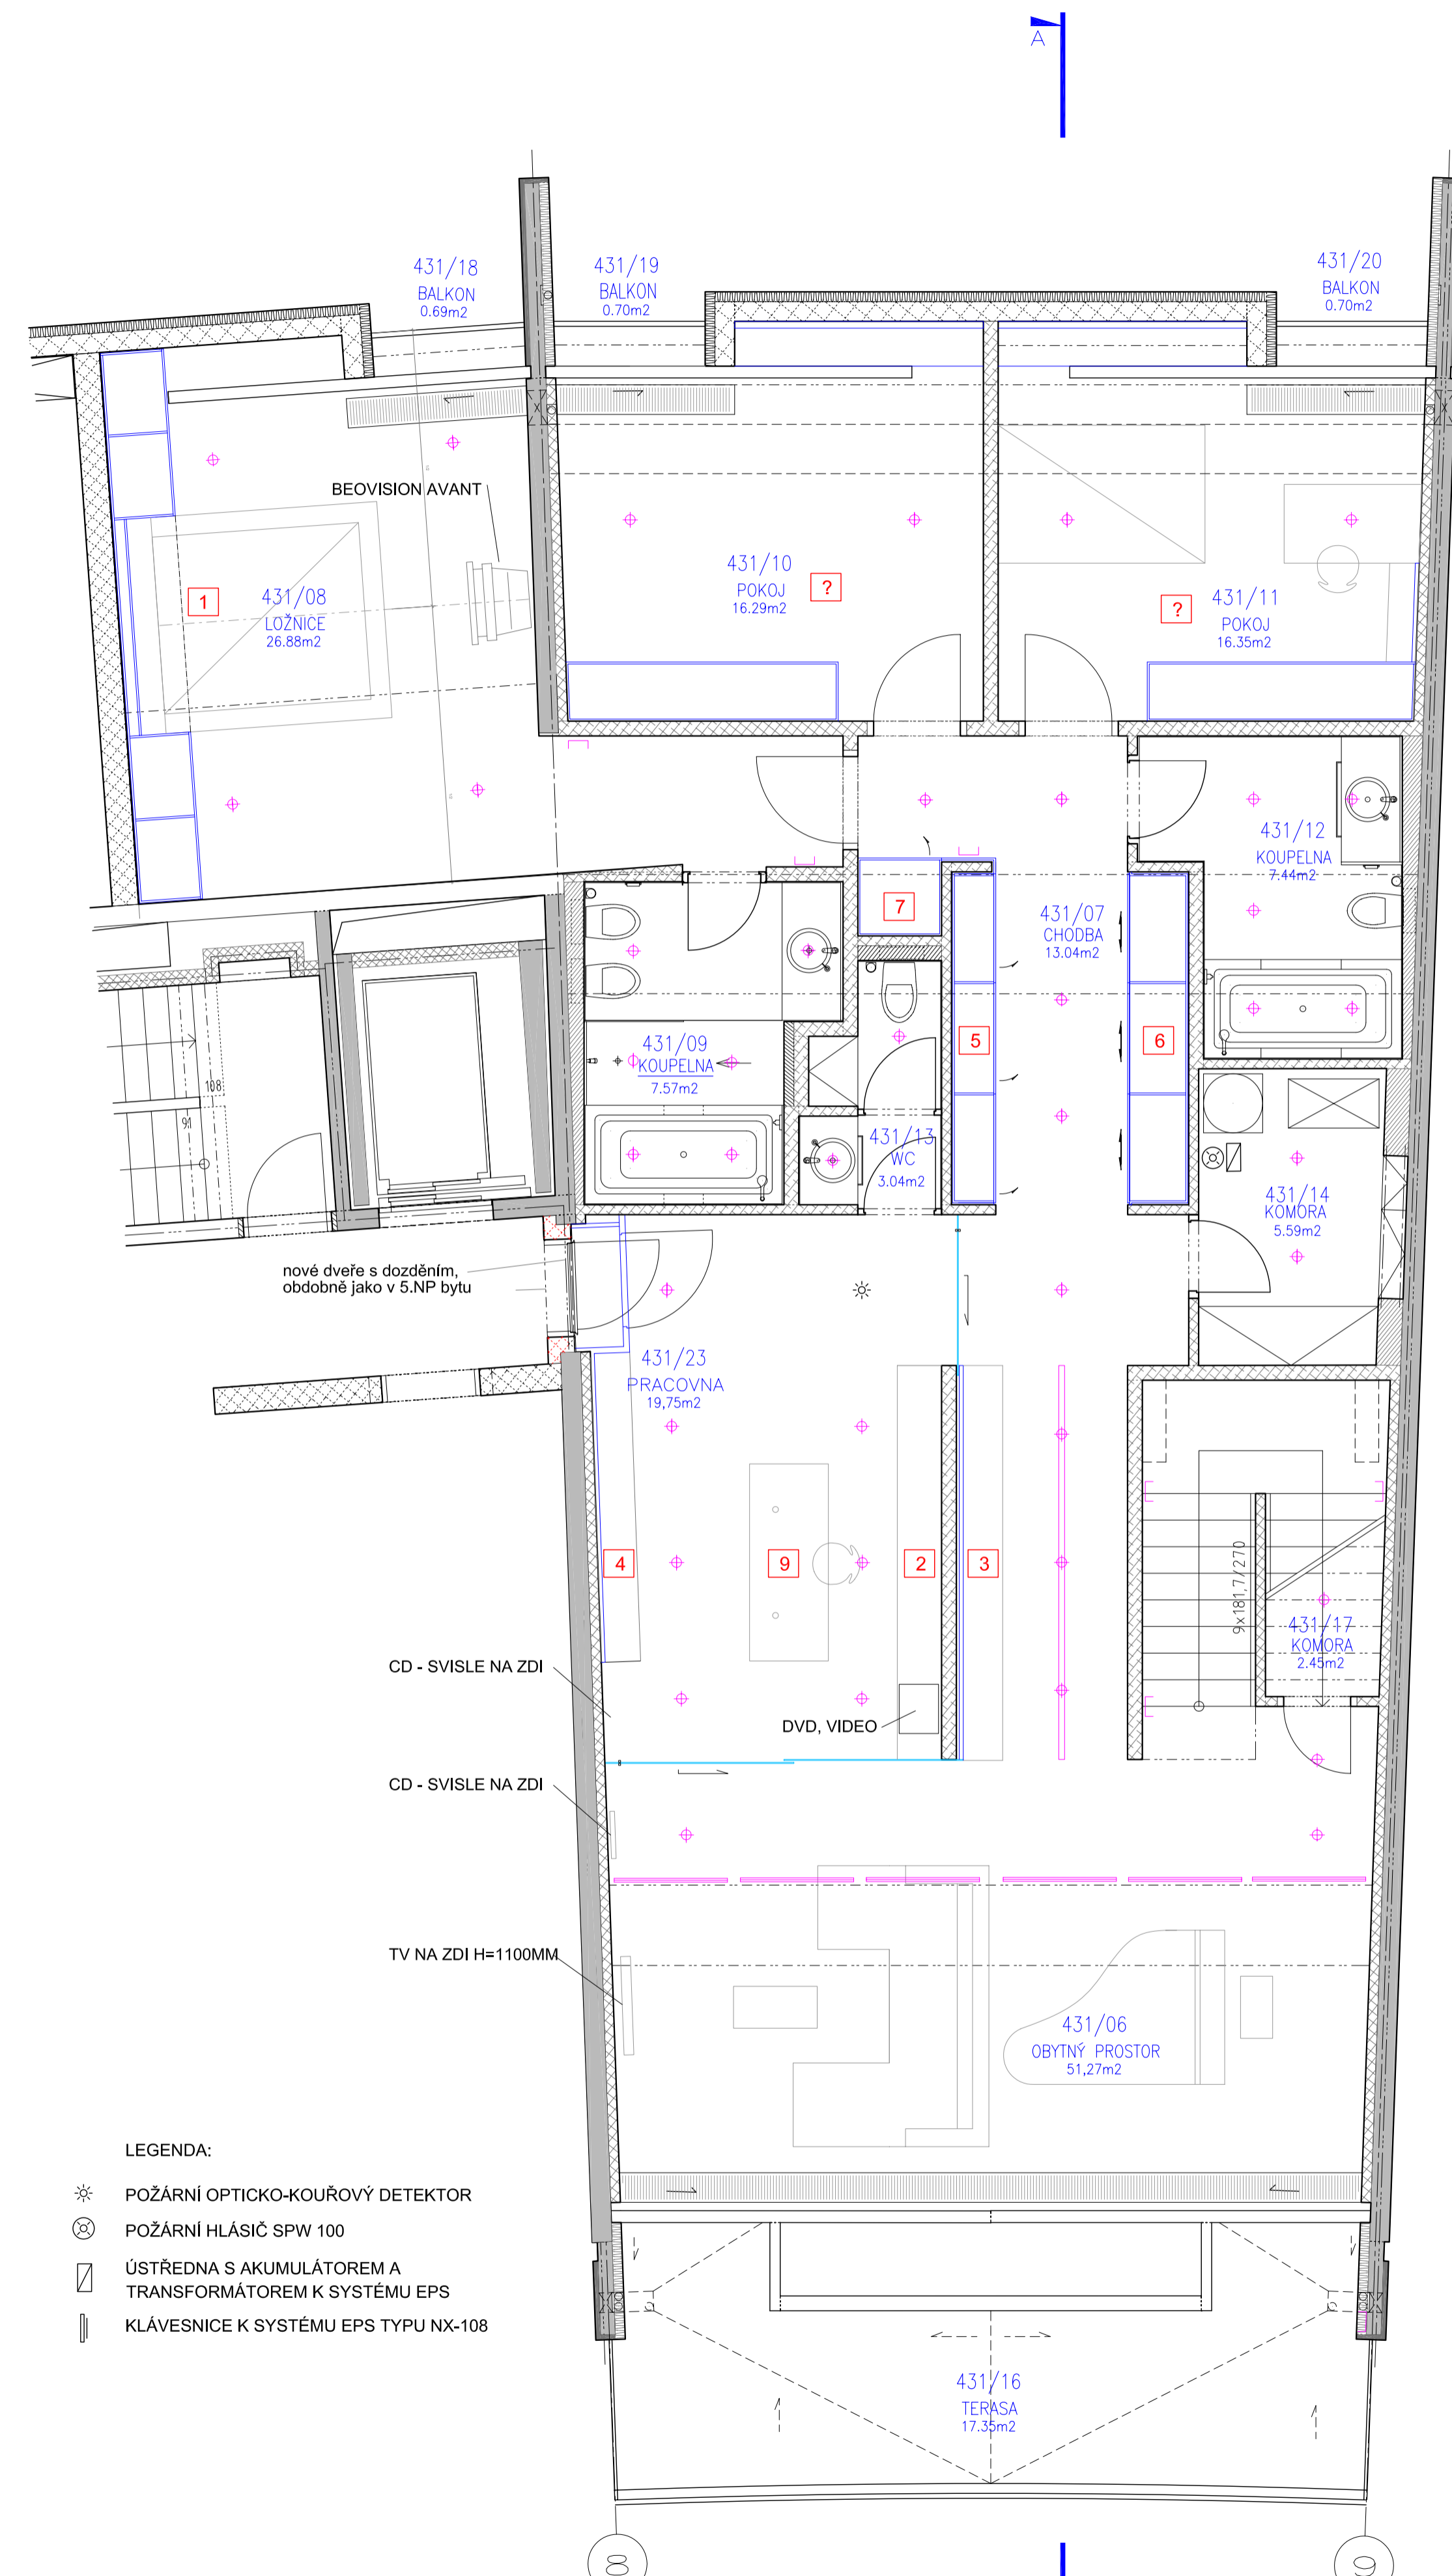

- LEGENDA:
- ☼ POŽÁRNÍ OPTICKO-KOUŘOVÝ DETEKTOR
 - ⊗ POŽÁRNÍ HLÁSIČ SPW 100
 - ⊞ ÚSTŘEDNA S AKUMULÁTOREM A TRANSFORMÁTOREM K SYSTÉMU EPS
 - ⊞ KLÁVESNICE K SYSTÉMU EPS TYPU NX-108

UVEDENÉ KÓTY JSOU ORIENTAČNÍ SKUTEČNÉ ROZMĚRY DLE STAVBY

AKCE		
INTERIER BYTU Č. 31		
BYTOVÝ AREÁL NA HŘEBENKÁCH		
OBSAH		
PŮDORYS 5.NP		
DATUM	MĚŘITKO	Č. VÝKRESU
10/2005	1:50	1
ARCHITEKTONICKÝ ATELIER RADAN HUBIČKA WENZIGOVA 17, 120 00, PRAHA 2 TEL.: 224 26 10 76		