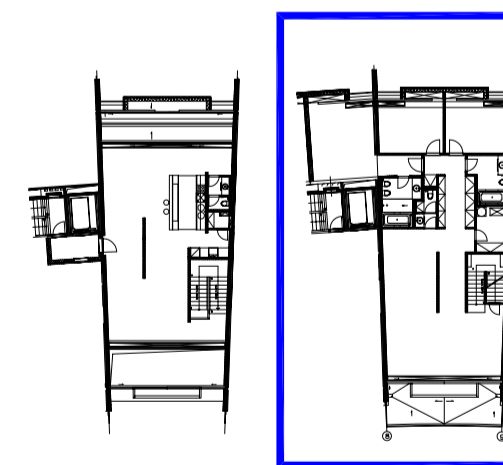

UVEDENÉ KÓTY JSOU ORIENTAČNÍ SKUTEČNÉ ROZMĚRY DLE STAVBY

AKCE		
INTERIER BYTU Č. 31		
BYTOVÝ AREÁL NA HŘEBENKÁCH		
OBSAH		
PŮDORYS 4.NP		
DATUM	MĚŘITKO	Č. VÝKRESU
10/2005	1:50	2
ARCHITEKTONICKÝ ATELIER RADAN HUBIČKA WENZIGOVA 17, 120 00, PRAHA 2 TEL.: 224 26 10 76