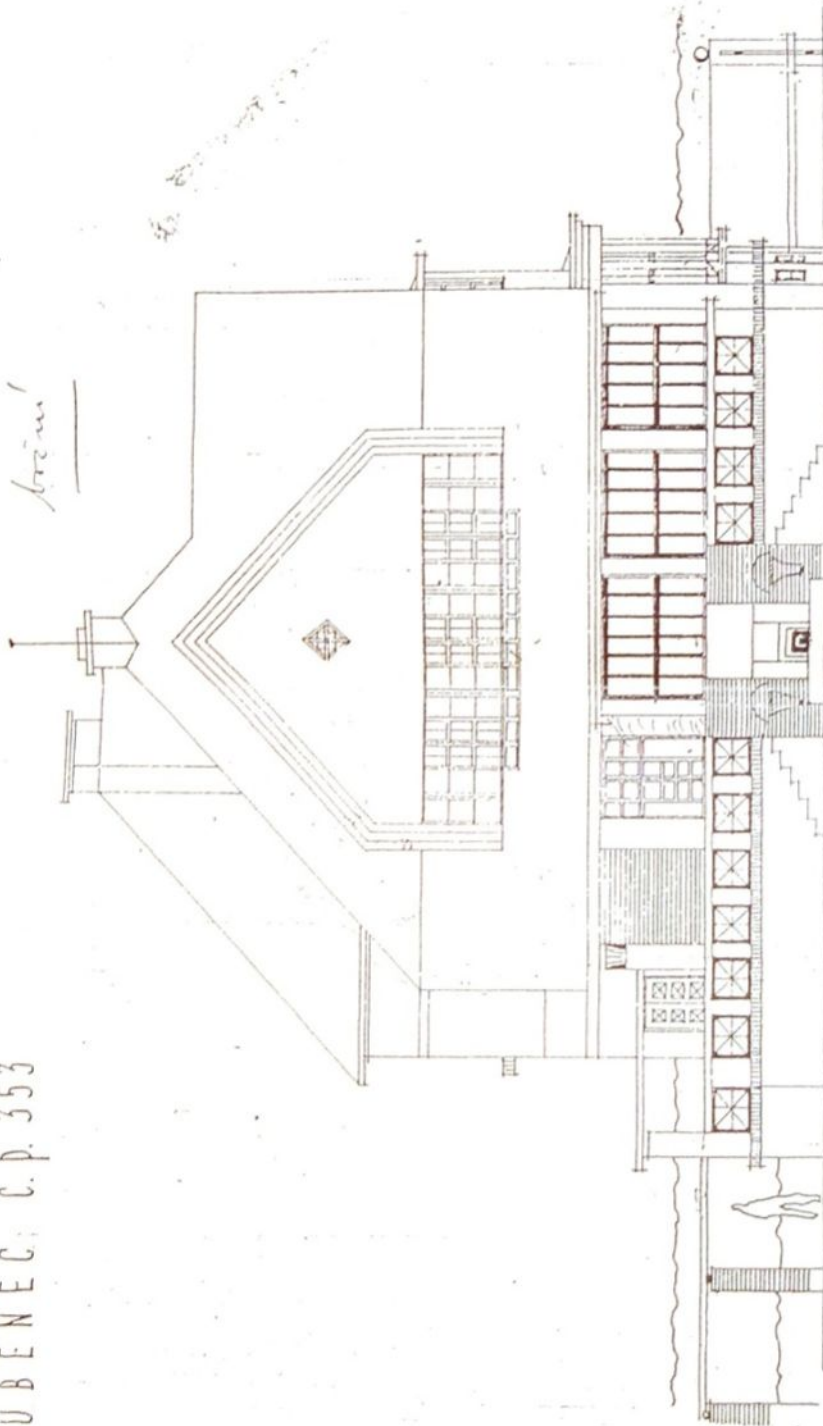

— PLOŠŤ —

NÁVRH-NÁ-POJÁVĚNÍ
VILLY-V-BUBENČI-ZA
TORKA-C.II-PRO-PANA
Č.HERITĚJA-LEKAR.V
PRAZE.

FAÇADA SEVERO-ZAPADNÍ

MĚRÍTKO 1:100

Josef Hlaváček

Hlaváček

ARCHITEKT:
JOSEF HLAVÁČEK
Hlaváček J. 1880

BUBENEČ, č. p. 353

bréma

Arch. Alfred Ženíšek
stavitel

Právní úřad
Právní úřad

Společnost

POHLED JIHO-ZÁPADNÍ.
Alfred Ženíšek

NAVRIH-NÁ-POJTAVENÍ
VILLY-V-BUBENČI-ZA-
TORKA-C.II-PRO-PANA
G.HERITĚJA-LEKAR.V
PRAZE.

FAÇADA SEVERO-VYCH.

J. Hlaváček

MÉRITKO 1:100

ARCHITEKT:
JARO HLAVÁČEK.
J. Hlaváček

*Průběh státní
práce
pro K. Hlaváček v. 1910*