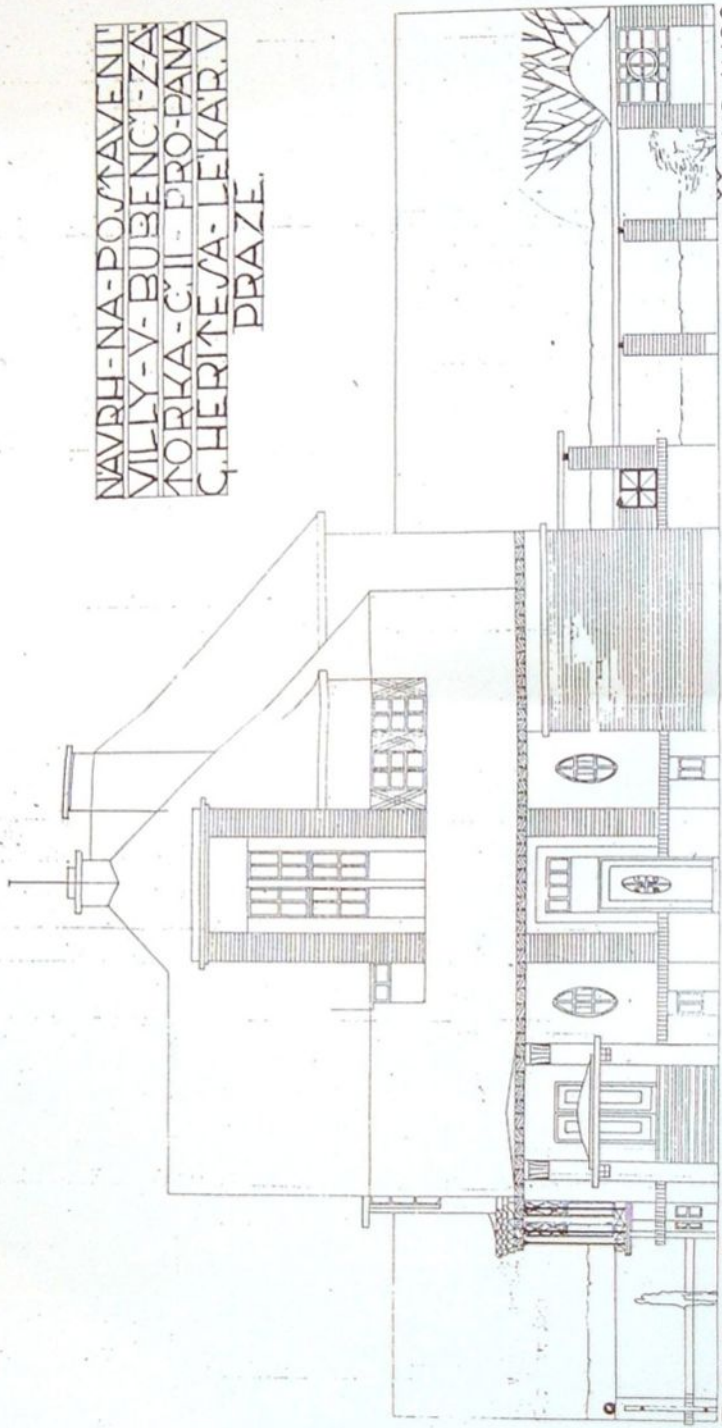

— PLOŠŤ —

NÁVRH-NÁ-POJÁVĚNÍ
VILLY-V-BUBENČI-ZA
TORKA-C.II-PRO-PANA
Č.HERITĚJA-LEKAR.V
PRAZE.

FAÇADA SEVERO-ZAPADNÍ

MĚRÍTKO 1:100

Josef Hlaváček

Hlaváček

ARCHITEKT:
JOSEF HLAVÁČEK
Hlaváček J. 1880

BUBENEČ, č. p. 353

bréma

Arch. Alfred Ženíšek
stavitel

Právní úřad
Právní úřad

Společnost

POHLED JIHO-ZÁPADNÍ.
Alfred Ženíšek

NAVRIH-NÁ-POJTAVENÍ
VILLY-V-BUBENČI-ZA-
TORKA-C.II-PRO-PANA
G.HERITĚJA-LEKAR.V
PRAZE.

FAÇADA SEVERO-VYCH.