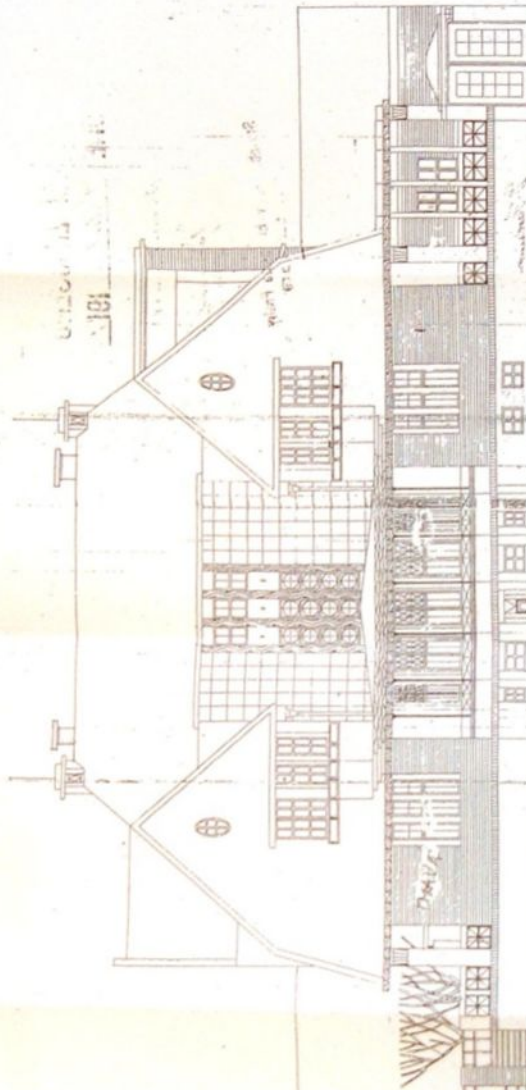

— PLOŠŤ —

NÁVRH-NÁ-POJÁVĚNÍ
VILLY-V-BUBENČI-ZA
TORKA-C.II-PRO-PANA
Č.HERITĚJA-LEKAR.V
PRAZE.

FAÇADA SEVERO-ZAPADNÍ

MĚRÍTKO 1:100

Josef Hlaváček

Hlaváček

ARCHITEKT:
JOSEF HLAVÁČEK
Hlaváček J. 1880

BUBENEČ, č. p. 353

bréma

Arch. Alfred Ženíšek
stavitel

Právní úřad
Právní úřad

Společnost

POHLED JIHO-ZÁPADNÍ.
Alfred Ženíšek

NAVRIH-NÁ-POJTAVENÍ
VILLY-V-BUBENČI-ZA-
TORKA-C.II-PRO-PANA
G.HERITĚJA-LEKAR.V
PRAZE.

FAÇADA SEVERO-VYCH.

J. Hlaváček

MÉRITKO 1:100

ARCHITEKT:
JARO HLAVÁČEK.
J. Hlaváček

*Průběh státní
práce
pro K. Hlaváček v. 1910*