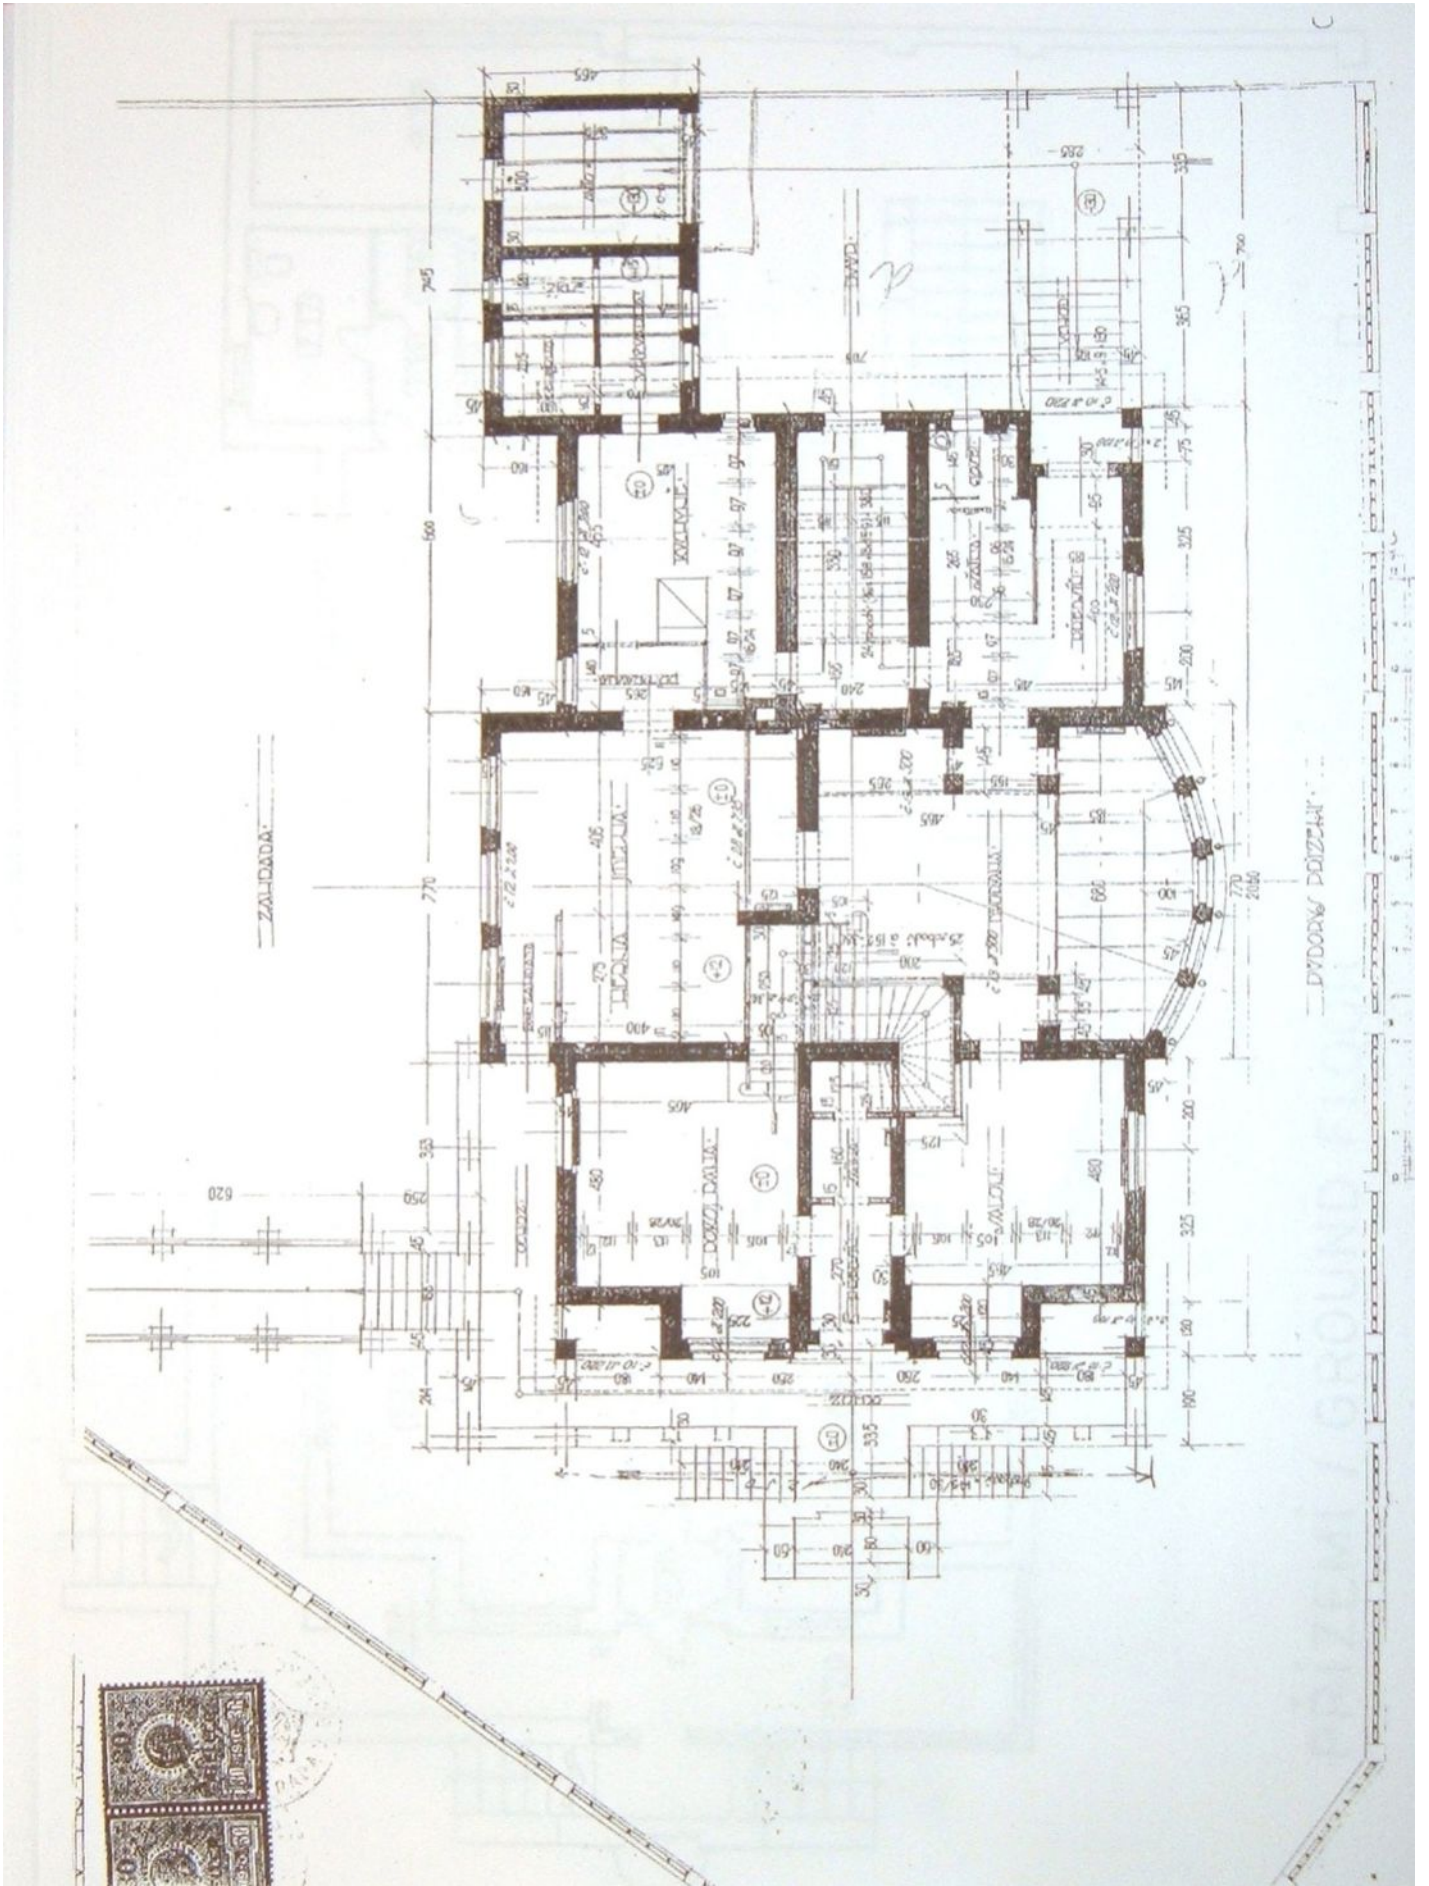

— PLOŠŤ —

NÁVRH-NÁ-POJÁVĚNÍ
VILLY-V-BUBENČI-ZA
TORKA-C.II-PRO-PANA
Č.HERITĚJA-LEKAR.V
PRAZE.

FAÇADA SEVERO-ZAPADNÍ

MĚRÍTKO 1:100

Josef Hlaváček

Hlaváček

ARCHITEKT:
JOSEF HLAVÁČEK
Hlaváček J. 1880

BUBENEČ, č. p. 353

bréma

Arch. Alfred Ženíšek
stavitel

Právní úřad
Právní úřad

Společnost

POHLED JIHO-ZÁPADNÍ.
Alfred Ženíšek

NAVRIH-NÁ-POJTAVENÍ
VILLY-V-BUBENČI-ZA-
TORKA-C.II-PRO-PANA
G.HERITĚJA-LEKAR.V
PRAZE.

FAÇADA SEVERO-VYCH.

J. Hlaváček

MÉRITKO 1:100

ARCHITEKT:
JARO HLAVÁČEK.
J. Hlaváček

*Průběh státní
práce
pro K. Hlaváček v. 1910*